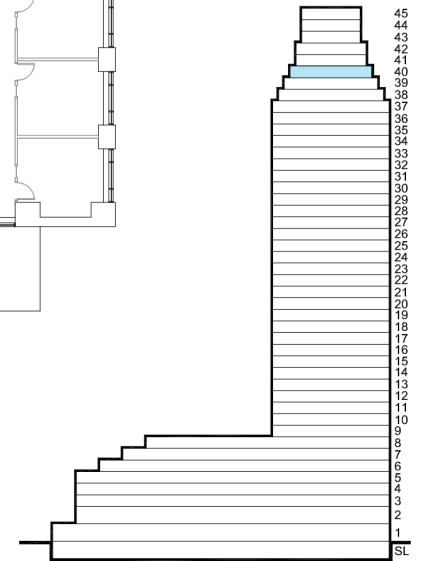

Suite 4020
7,128 RSF

Floor: 40